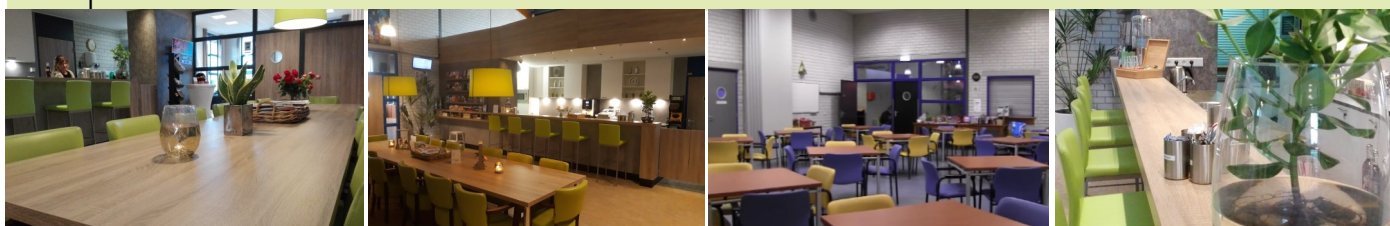

Tarieven

Meer weten? www.deschoor.nl/tarievenwijzer of informeer bij je contactpersoon.

Ruimte	Capaciteit stoelen + tafels	Capaciteit lege ruimte
Ontmoetingsruimte	18 personen	30 personen
Spreekkamer	2 personen	n.v.t.
Grote zaal 1	64 personen	n.v.t.
Grote zaal 2	100 personen	100 personen
Kleine zaal	20 personen	30 personen
Kleine + grote zaal	80 personen	160 personen
Crearuimte	15 personen	20 personen
Educatieruimte	15 personen	n.v.t.