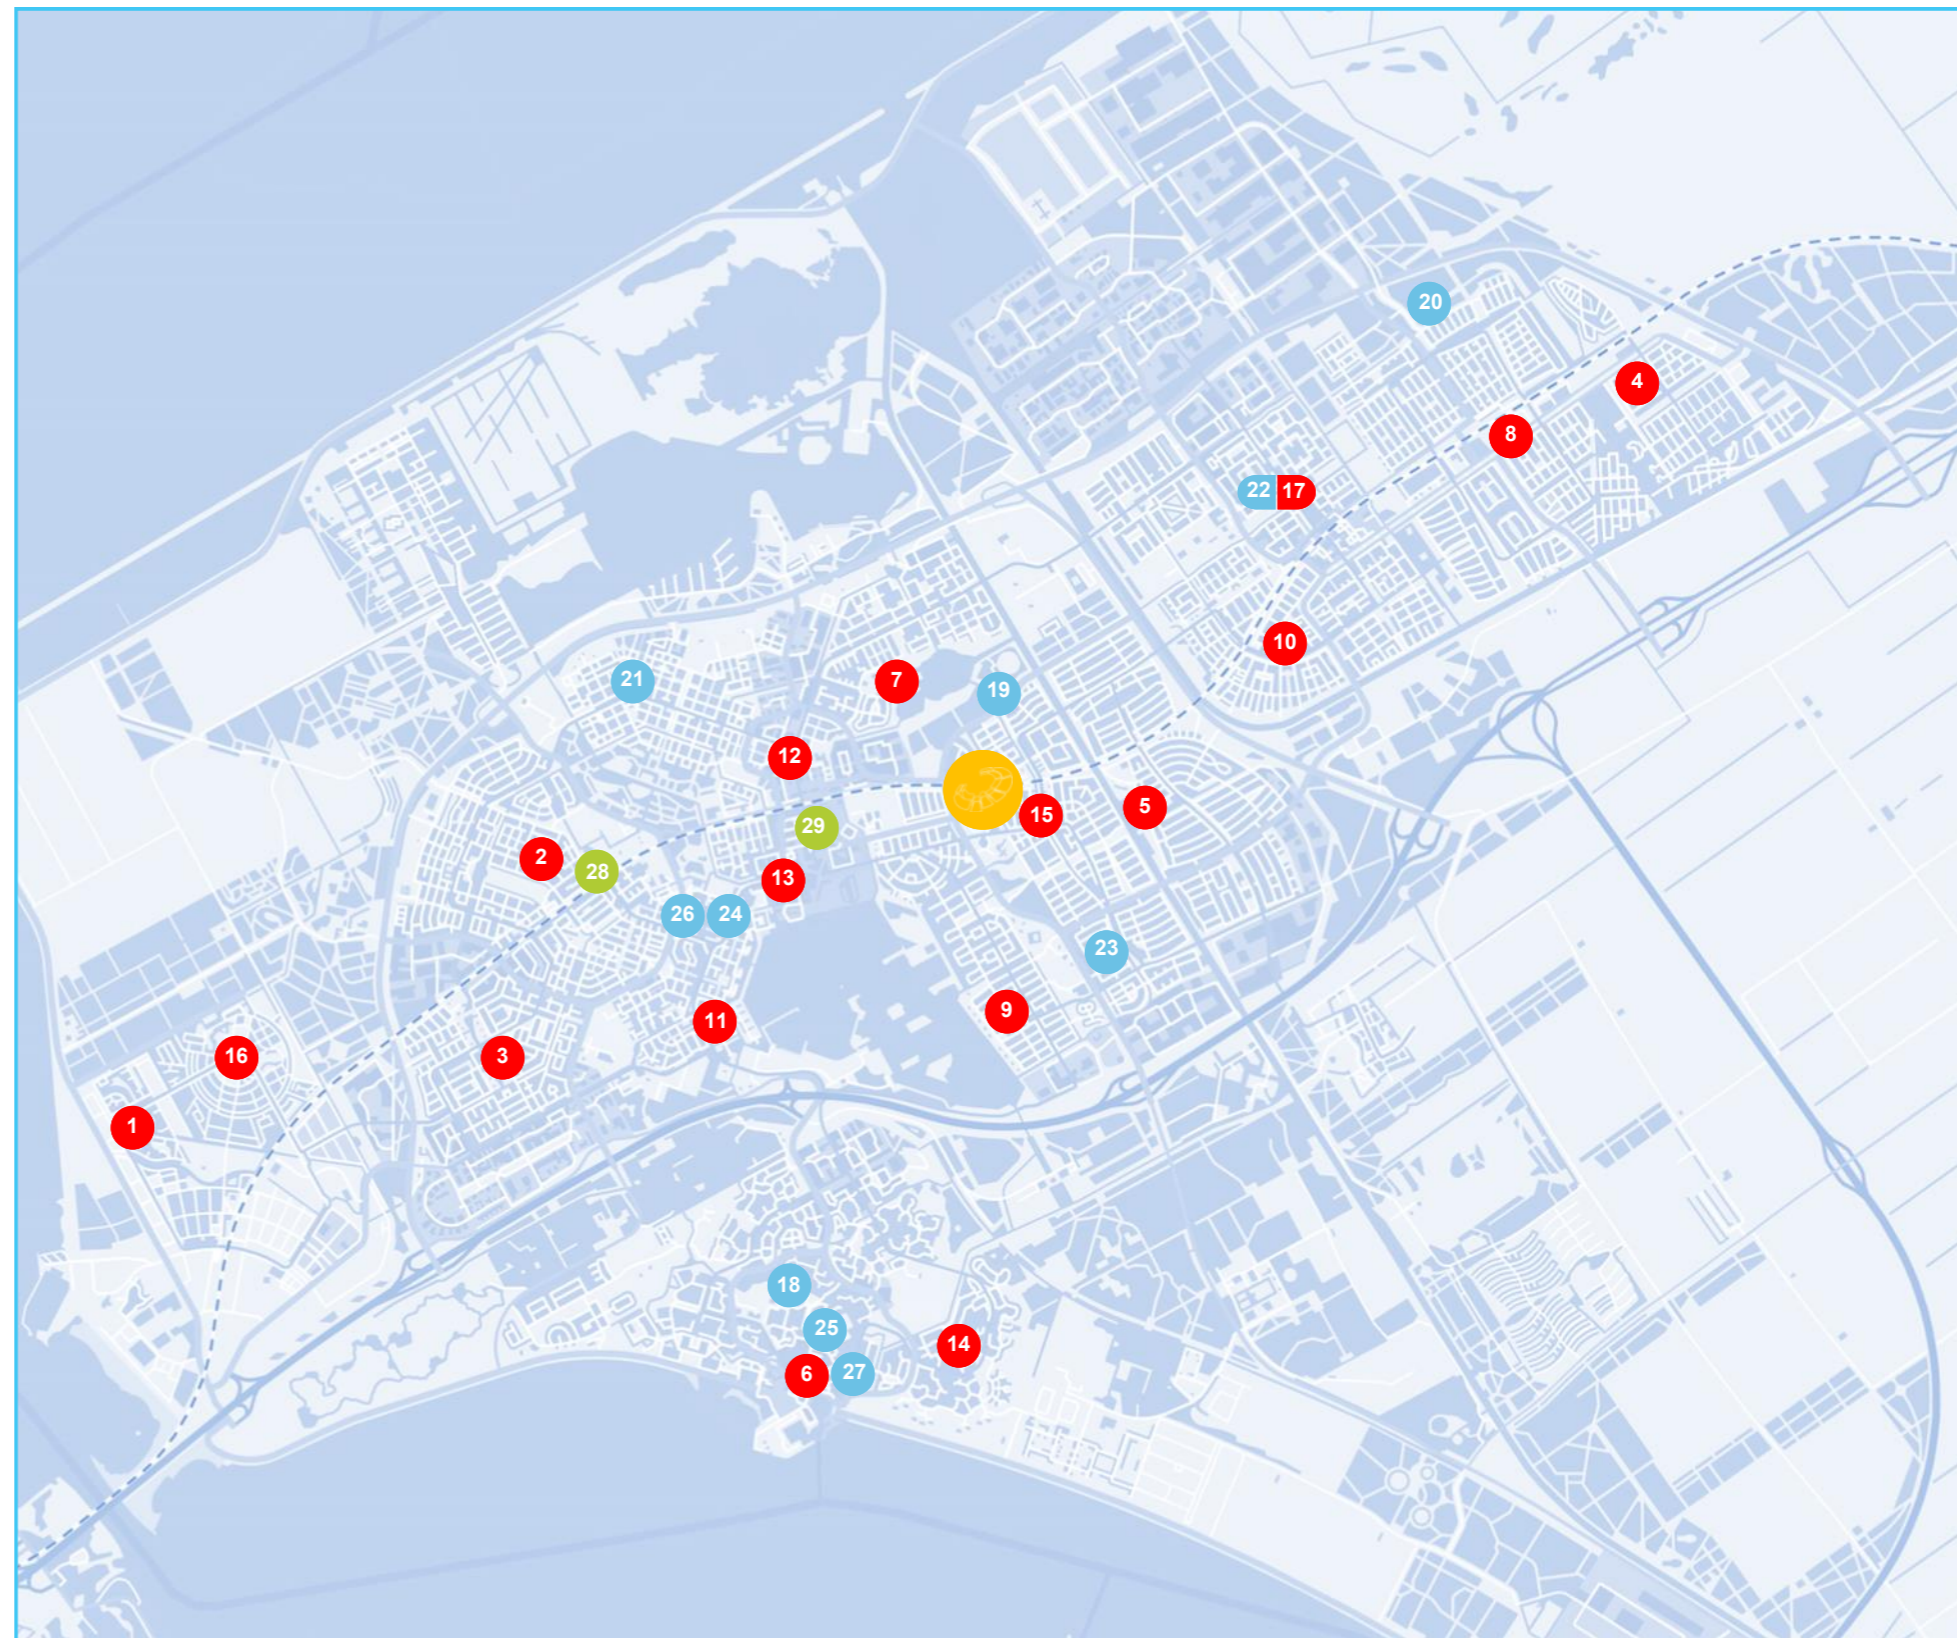

21. Multi-Club / Het Karwij

Lavendelplantsoen 59
1313 EX Almere Kruidenwijk
5344643 / karwij@deschoor.nl

22. Place2B

Wipmolenweg 54
1333 GS Almere Buiten
5291293 / place2b@deschoor.nl

23. De Schatkist

Danslaan 74
(schoolplein De 7-sprong)
1326 PL Almere Danswijk

24. De Schatkist

Leeuwardenplein 34
(Schoolplein Het Samenspel)
1324 BH Almere Stedenwijk

25. Speeltuin De Speelhaven

Schoolstraat 259
1354 HX Almere Haven
5470088 / speelhaven@deschoor.nl

26. Stedenpunt

Kampenweg 3
1324 SB Almere Stedenwijk
5330195 / stedenpunt@deschoor.nl