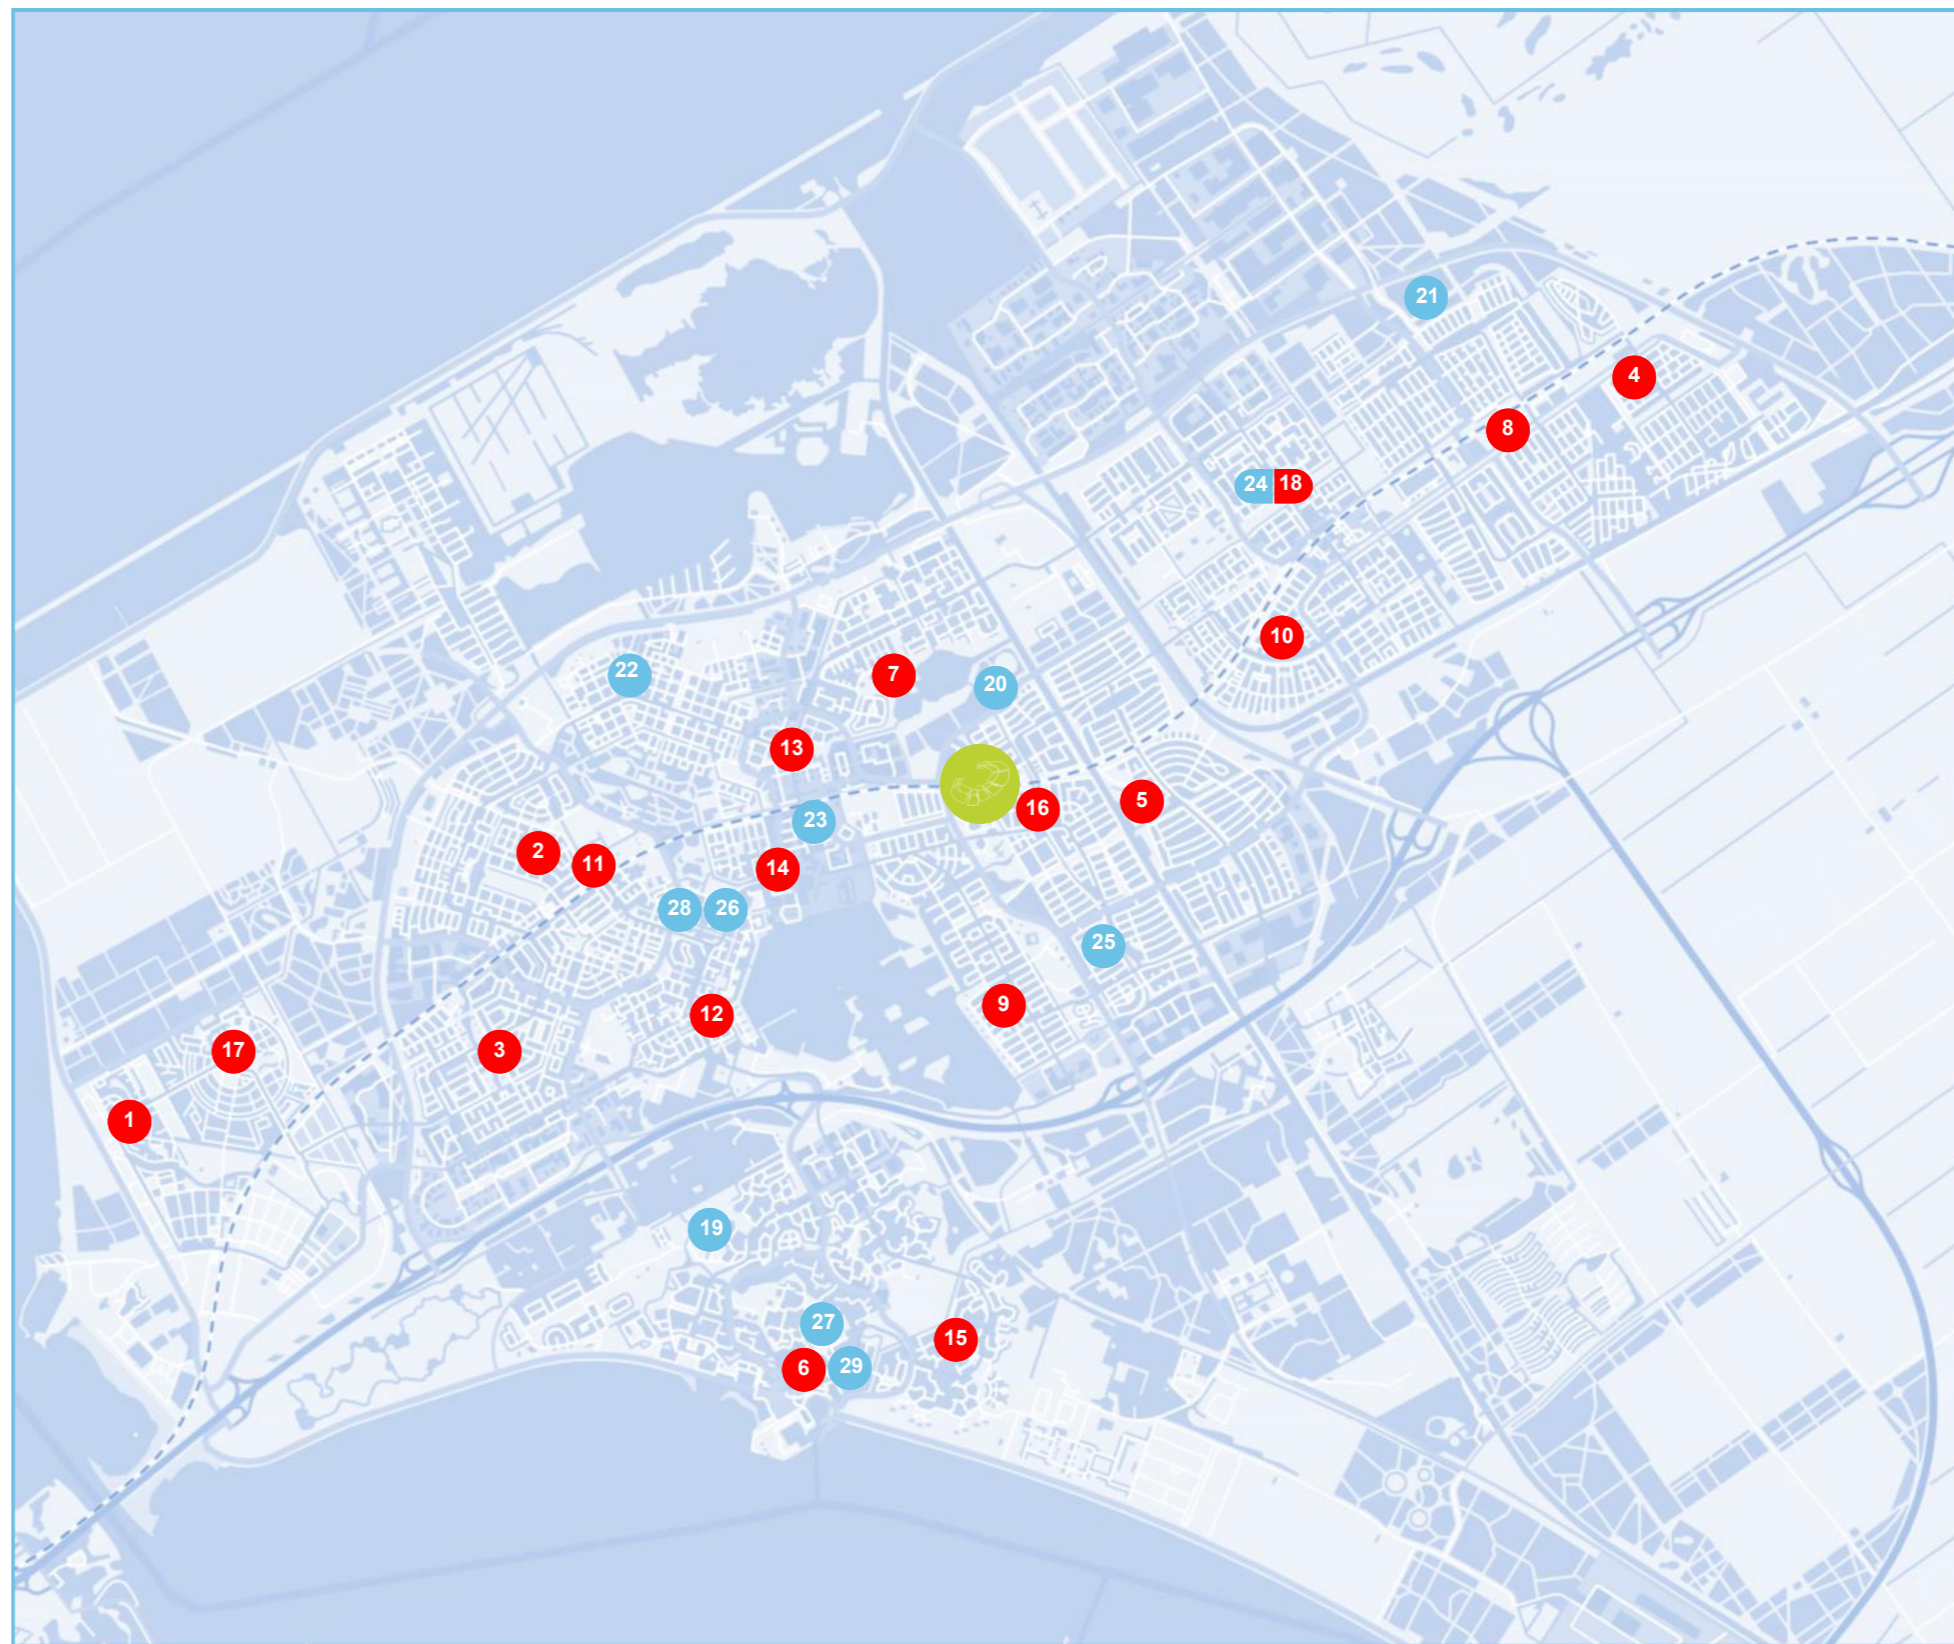

15. Meenten&Grienden

Jaagmeent 189
1356 AT Almere Haven
5316120 / meentenengrienden@deschoor.nl

16. Parkwijk

Haagbeukweg 42
1326 CP Almere Parkwijk
5375538 / parkwijk@deschoor.nl

17. De Ruimte

Nimfenplein 1
1363 SV Almere Poort
7671688 / buurtcentrumderuimte@deschoor.nl

18. De Wieken

Wipmolenweg 54a
1333 GS Almere Buiten
5320659 / wieken@deschoor.nl

Jeugd en jongeren

19. Jeugdland Haven

Meerveldstraat 59
1359 HZ Almere Haven
5311235 / jeugdlandhaven@deschoor.nl

20. Jeugdland Stad

Weg 1940/1945 nr. 8
1318 EL Almere Stad
5341327 / jeugdlandstad@deschoor.nl

21. Jeugdland Buiten

Maurice Garinpad 11
1335 LZ Almere Buiten
5332190 / jeugdlandbuiten@deschoor.nl

22. Multi-Club / Het Karwijk

Lavendelplantsoen 59
1313 EX Almere Kruidenwijk
5344643 / karwijk@deschoor.nl

23. Poppodium De Meester

Rentmeesterstraat 2
1315 JS Almere
5332780 / info@demeesteralmere.nl

24. Place 2B

Wipmolenweg 54
1333 GS Almere Buiten
5291293 / place2b@deschoor.nl

25. De Schatkist

Danslaan 74
(schoolplein De 7-sprong)
1326 PL Almere Danswijk

26. De Schatkist

Leeuwardenplein 34
(Schoolplein Het Samenspel)
1324 BH Almere Stedenwijk

27. Speeltuin De Speelhaven

Schoolstraat 259
1354 HX Almere Haven
5470088 / speelhaven@deschoor.nl

28. Stedenpunt

Kampenweg 3
1324 SB Almere Stedenwijk
5330195 / stedenpunt@deschoor.nl

29. Trapnotov

Kerkstraat 52
1354 AB Almere Haven
5315705 / trapnotov@deschoor.nl

Meer weten?

De School, Welzijn in Almere

info@deschoor.nl

www.deschoor.nl

[#deschoor](https://twitter.com/deschoor)

[#deschooralmere](https://www.facebook.com/deschooralmere)